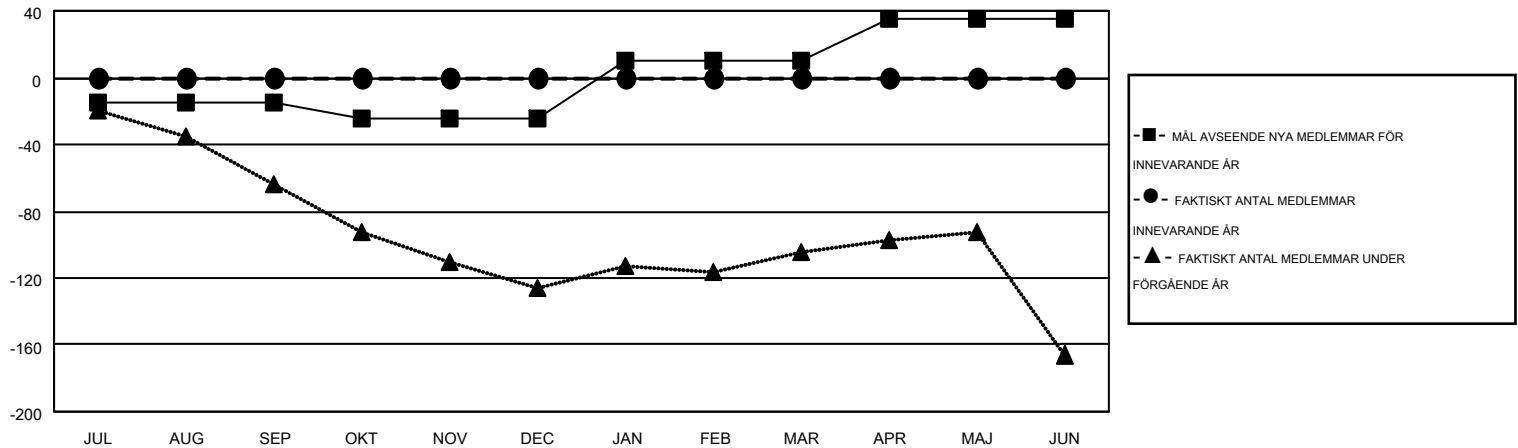

# MONTHLY MEMBERSHIP PROGRESS REPORT

Results as of: 6/30/2016

Multiple District 106

LOCATION: DENMARK

GMT: KENNETH PERSSON

GMT KO 4

Klubbar					Medlemmar				
RESULTAT FÖR 2016-2017					RESULTAT FÖR 2016-2017				
KVARTAL	MÅL AVSEENDE NYA KLUBBAR	NYA KLUBBAR	AVFÖRDA KLUBBAR	NETTOTILLVÄX T/MINSKNING	KVARTAL	MÅL AVSEENDE NYA MEDLEMMAR	CHARTER OCH TILLAGDA NYA MEDLEMMAR	AVFÖRDA MEDLEMMAR	NETTOTILLVÄX T/MINSKNING
JUL/AUG/SEP	0	0	0	0	JUL/AUG/SEP	-15	0	0	0
OKT/NOV/DEC	0	0	0	0	OKT/NOV/DEC	-10	0	0	0
JAN/FEB/MAR	1	0	0	0	JAN/FEB/MAR	35	0	0	0
APR/MAJ/JUN	1	0	0	0	APR/MAJ/JUN	25	0	0	0

MÅL OCH FAKTISKT ANTAL NYA KLUBBAR

MÅL OCH FAKTISKT ANTAL MEDLEMMAR

NEDLAGDA KLUBBAR: 0	0 CLUBS OF 0 TOG UPP EN ELLER FLER NYA MEDLEMMAR	<b>KÖNSFÖRDELNING</b>
		MAN 0 (100.00%)
		KVINNA 0 (100.00%)
<b>AVFÖRDA MEDLEMMAR</b>	<a href="#">KLICKA HÄR FÖR INFORMATION OM STATUS</a>	FAMILJMEDLEMMAR 0
AVLIDNA 0		HUVUDMAN I HUSHÄLLET 0
NEDLAGD KLUBB 0		INGEN HUVUDMAN I HUSHÄLLET 0
ÖVRIGA 0		
TOTAL 0		