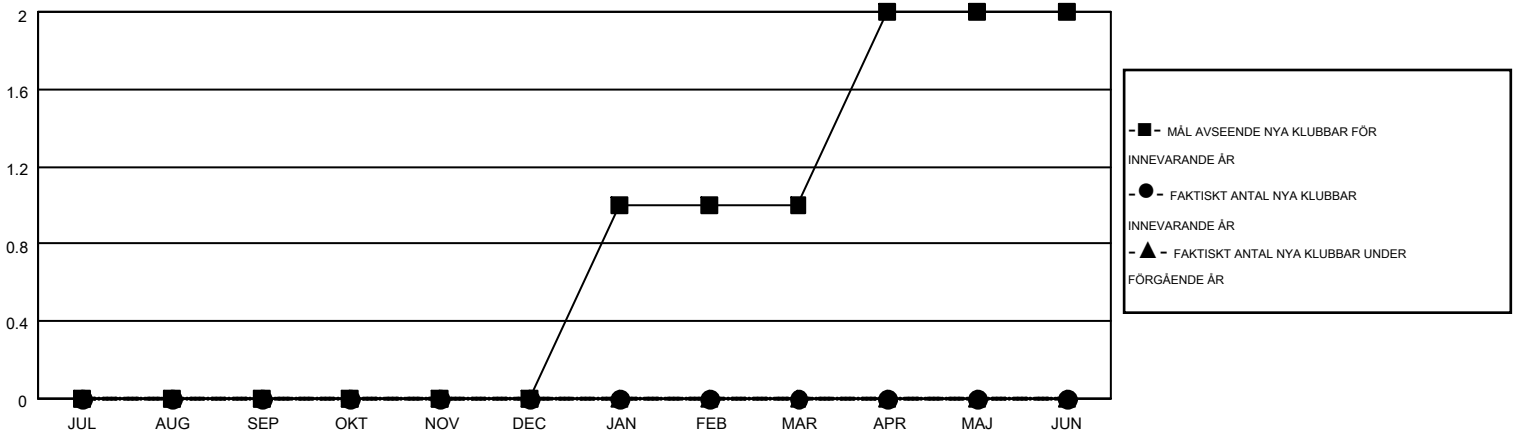

# MONTHLY MEMBERSHIP PROGRESS REPORT

Results as of: 6/30/2016

Multiple District 106

LOCATION: DENMARK

GMT: KENNETH PERSSON

GMT KO 4

Klubbar					Medlemmar				
RESULTAT FÖR 2016-2017					RESULTAT FÖR 2016-2017				
KVARTAL	MÅL AVSEENDE NYA KLUBBAR	NYA KLUBBAR	AVFÖRDA KLUBBAR	NETTOTILLVÄX T/MINSKNING	KVARTAL	MÅL AVSEENDE NYA MEDLEMMAR	CHARTER OCH TILLAGDA NYA MEDLEMMAR	AVFÖRDA MEDLEMMAR	NETTOTILLVÄX T/MINSKNING
JUL/AUG/SEP	0	0	0	0	JUL/AUG/SEP	-15	0	0	0
OKT/NOV/DEC	0	0	0	0	OKT/NOV/DEC	-10	0	0	0
JAN/FEB/MAR	1	0	0	0	JAN/FEB/MAR	35	0	0	0
APR/MAJ/JUN	1	0	0	0	APR/MAJ/JUN	25	0	0	0

MÅL OCH FAKTISKT ANTAL NYA KLUBBAR

MÅL OCH FAKTISKT ANTAL MEDLEMMAR

NEDLAGDA KLUBBAR: 0	0 CLUBS OF 0 TOG UPP EN ELLER FLER NYA MEDLEMMAR	<b>KÖNSFÖRDELNING</b>
		MAN 0 (100.00%)
		KVINNA 0 (100.00%)
<b>AVFÖRDA MEDLEMMAR</b>	<a href="#">KLICKA HÄR FÖR INFORMATION OM STATUS</a>	FAMILJMEDLEMMAR 0
AVLIDNA 0		HUVUDMAN I HUSHÄLLET 0
NEDLAGD KLUBB 0		INGEN HUVUDMAN I HUSHÄLLET 0
ÖVRIGA 0		
TOTAL 0		